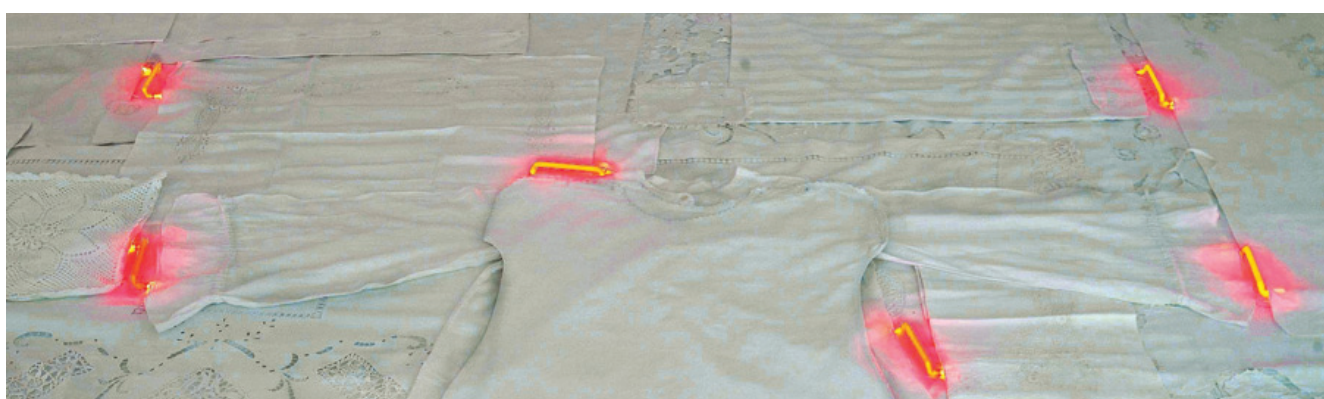

2008  
CORREDO BIANCO | NEON  
WHITE TROUSSEAU | NEON  
INSTALLAZIONE AMBIENTALE  
ENVIRONMENTAL SIZE

foto: Beppe Gernone