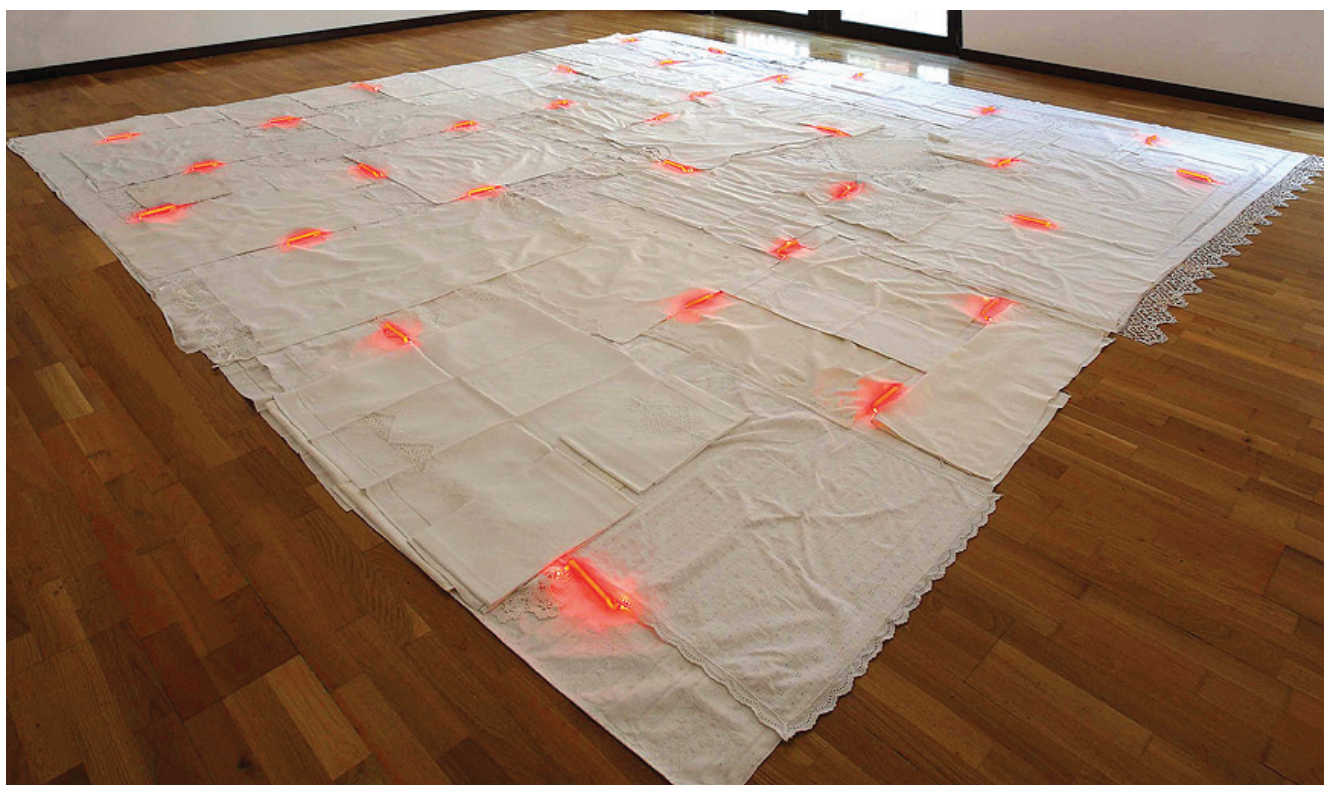

2008  
CORREDO BIANCO | NEON  
WHITE TROUSSEAU | NEON  
INSTALLAZIONE AMBIENTALE  
ENVIRONMENTAL SIZE

foto: Beppe Gernone